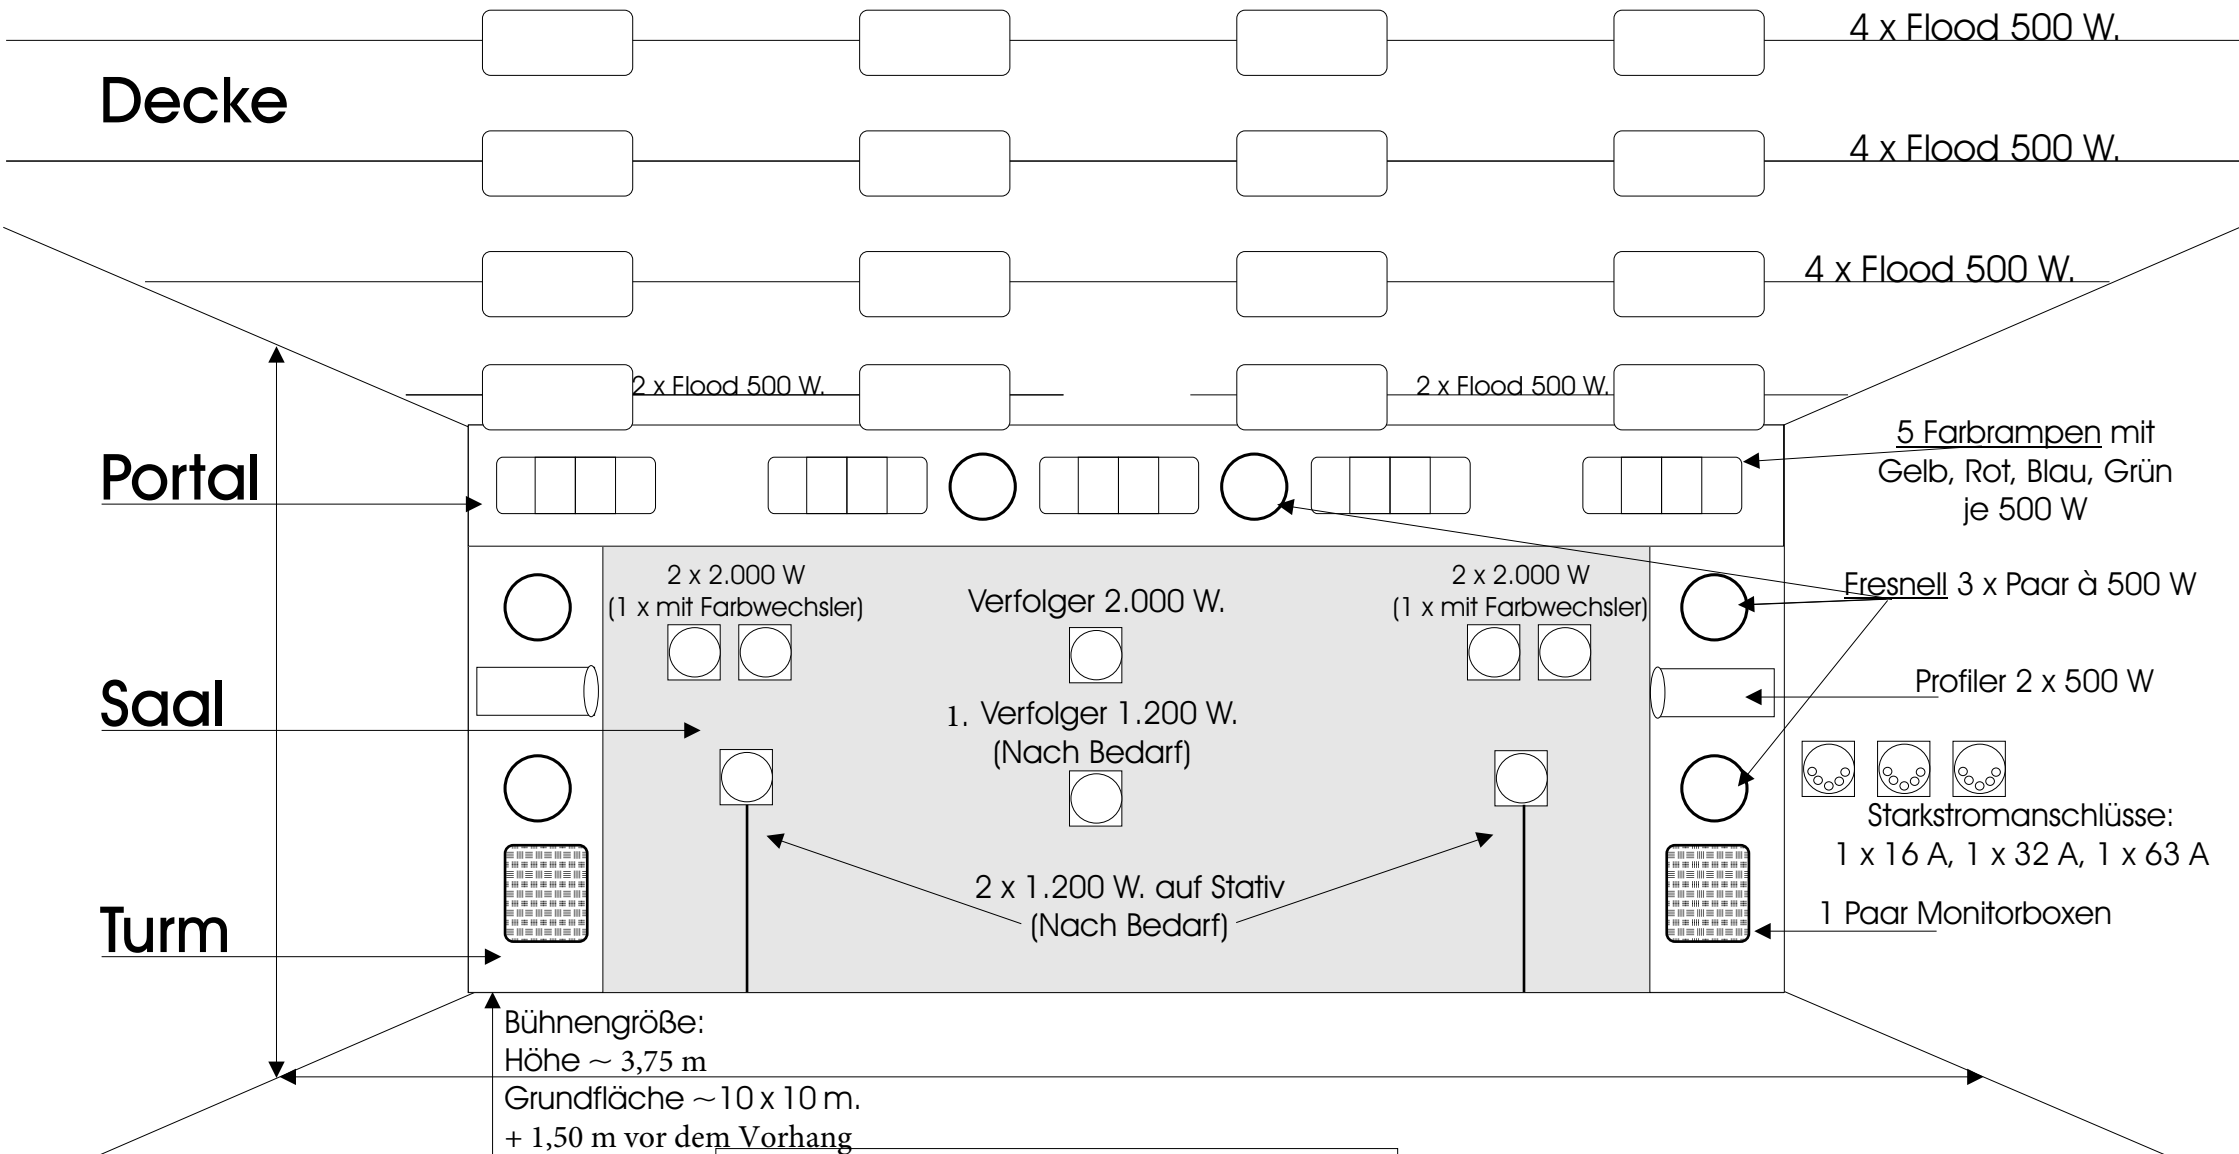

Bühne der Aula Calw - Von Bühnen-Rückwand aus betrachtet

Insgesamt 20 Kreise (19 belegt, 1 x Versatz)

Außerdem:
* Kulissenzüge: ~4m, 6m, 8m (von vorne)
* 6 Deckenmikrofone,
* 7 weitere Mikrofonanschlüsse auf der Bühne

Mischpult mit 12 Microeingängen

Soundanlage:
* Mono
* CD-Player
* MD-Player
* Cassettenplayer