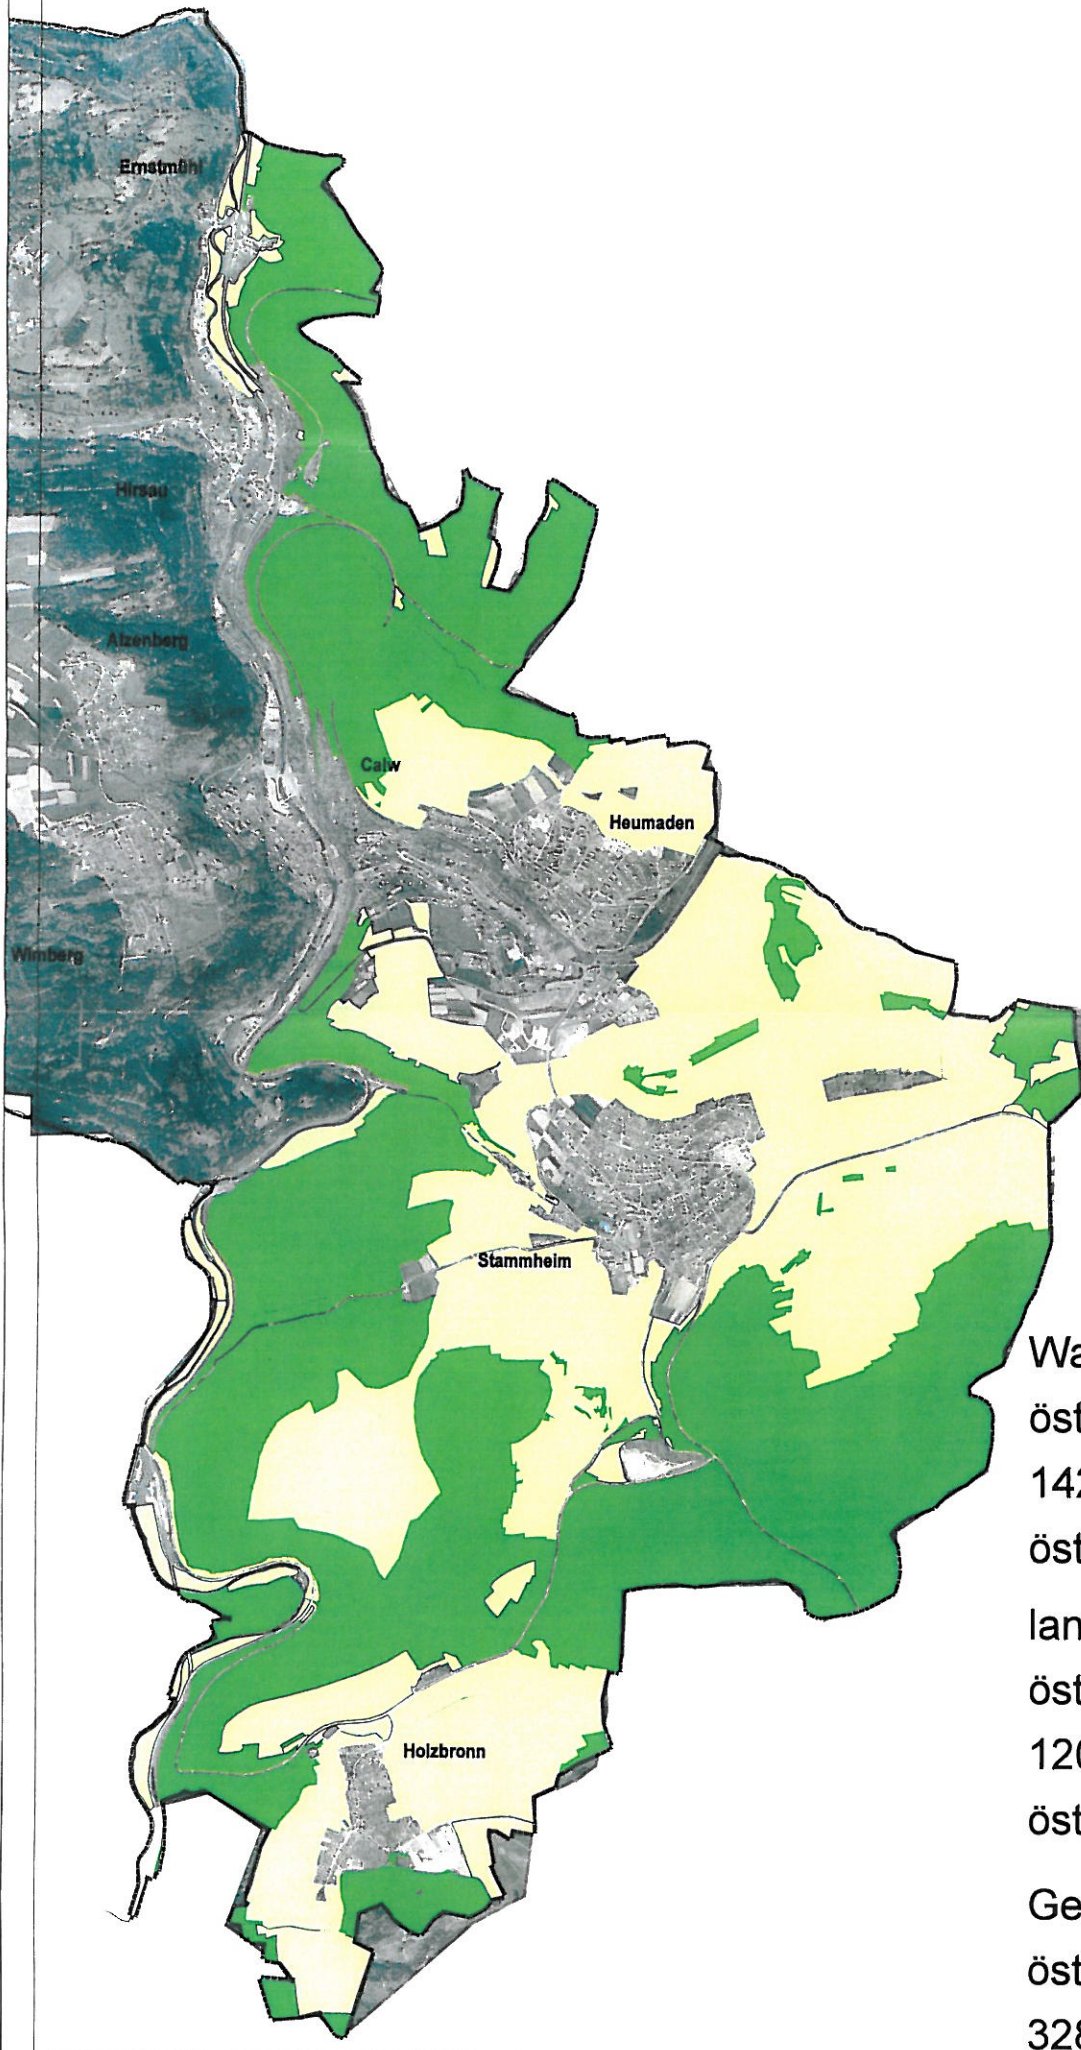

## Große Kreisstadt Calw

Alternativstandorte

Gewerbegebiete östlich

Darstellung von Wald -und  
landwirtschaftlichen Flächen  
östlich der Nagold  
mit Flächenangabe

Stadtplanungsamt

November 2008

Waldflächen  
östlich der Nagold  
1422 ha (43,3 % der  
östl. Gemeindefläche)

landw. Flächen  
östlich der Nagold  
1208 ha (36,8 % der  
östl. Gemeindefläche)

Gesamtfläche des  
östl. Gemeindegebietes  
3286 ha